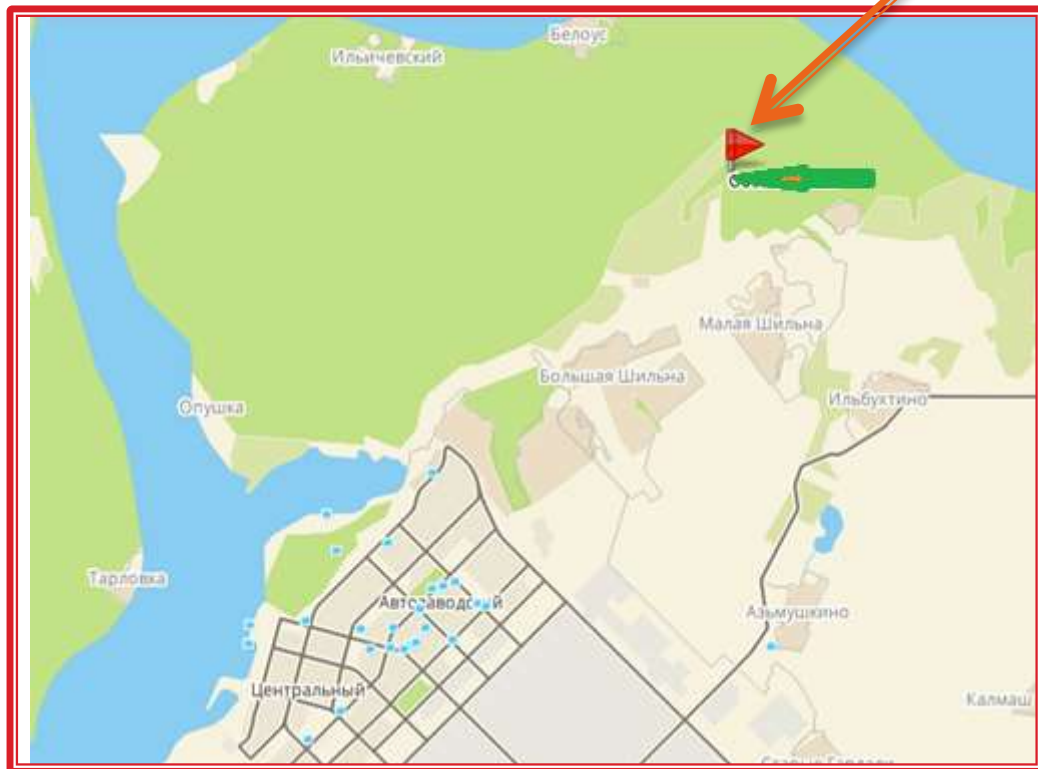

**ЛОТ № 44**

**Земельный участок**

кадастровый номер 16:39:000000:540

общей площадью 547 248 кв.м.

**Начальная стоимость: 119 498 335,20 руб.**

1кв.м. 219 руб.

**Назначение земельного участка:** Земли промышленности, энергетики, транспорта и иного специального назначения.

## Местоположение земельные участки на карте города

Земельный участок расположен приблизительно на расстоянии 7,5 км от г. Набережные Челны

### ***Месторасположение земельного участка***

*Земельный участок расположен в Республике Татарстан в Тукаевском районе, в Малошильнинском сельском поселении, в экологически чистой зоне в районе национального парка «Нижняя Кама», в незначительной удаленности от города Набережные Челны.*

*На противоположной стороне дороги расположены СНТ «Дизелист» и СНТ «Восход-3». Доступ к з/у осуществляется автомобильным транспортом. Инфраструктура (окружение) – садоводческие некоммерческие товарищества, земли национального парка «Нижняя Кама». В незначительном удалении расположены деревни Белоус, Малая и Большая Шильна, на противоположной стороне автодороги расположены садоводческие некоммерческие товарищества, от которых возможна электрификация.*