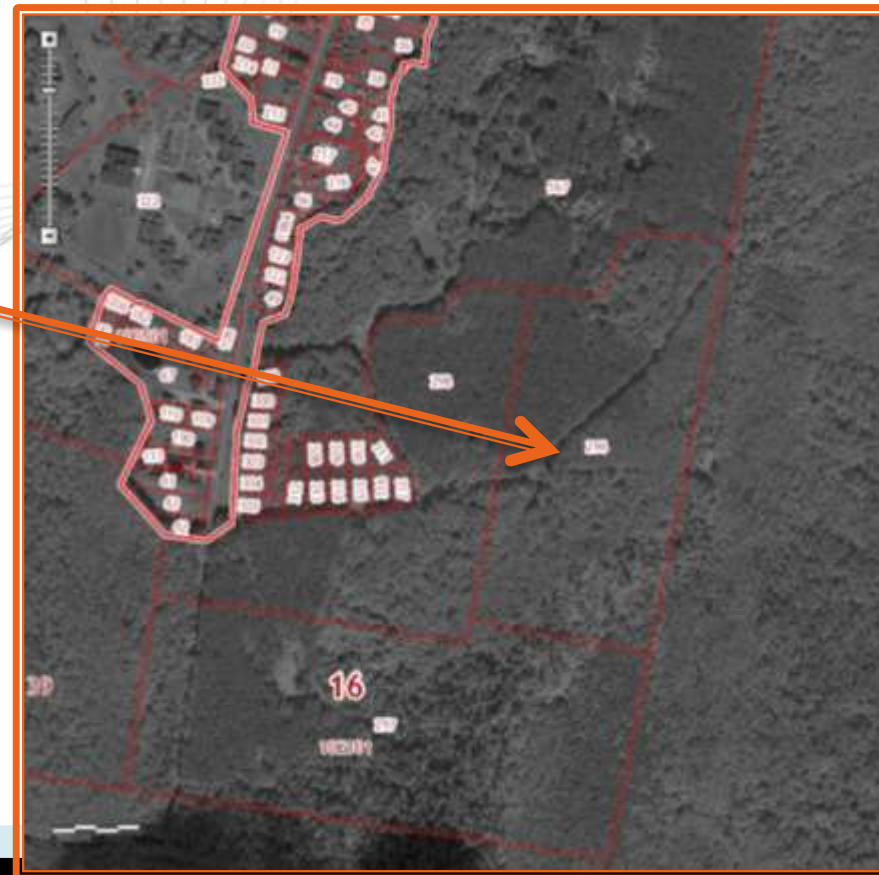

ЛОТ № 49

Земельный участок

кадастровый номер 16:39:102101:296

общей площадью 94 196 кв.м.

Начальная стоимость: от 300 руб. 1кв.м. руб.

Объект права: Земельный участок, категория земель: земли промышленности, энергетики, транспорта, связи, радиовещания, телевидения, информатики, земли для обеспечения космической деятельности, земли обороны, безопасности и земли иного специального назначения, разрешенное использование: Для строительства пионерских лагерей.

ЛОТ № 50

Земельный участок

кадастровый номер 16:39:102101:297
общей площадью 132 894 кв.м.

Начальная стоимость: от 300 руб. 1 кв.м. руб.

Объект права: Земельный участок, категория земель: земли промышленности, энергетики, транспорта, связи, радиовещания, телевидения, информатики, земли для обеспечения космической деятельности, земли обороны, безопасности и земли иного специального назначения, разрешенное использование: Для строительства пионерских лагерей.

ЛОТ № 67

Земельный участок

кадастровый номер 16:39:102101:314
общей площадью 1215 кв.м.

Начальная стоимость: от 700 руб. 1 кв.м. руб.

Объект права: Земельный участок, категория земель: земли промышленности, энергетики, транспорта, связи, радиовещания, телевидения, информатики, земли для обеспечения космической деятельности, земли обороны, безопасности и земли иного специального назначения, разрешенное использование: Для строительства пионерских лагерей.