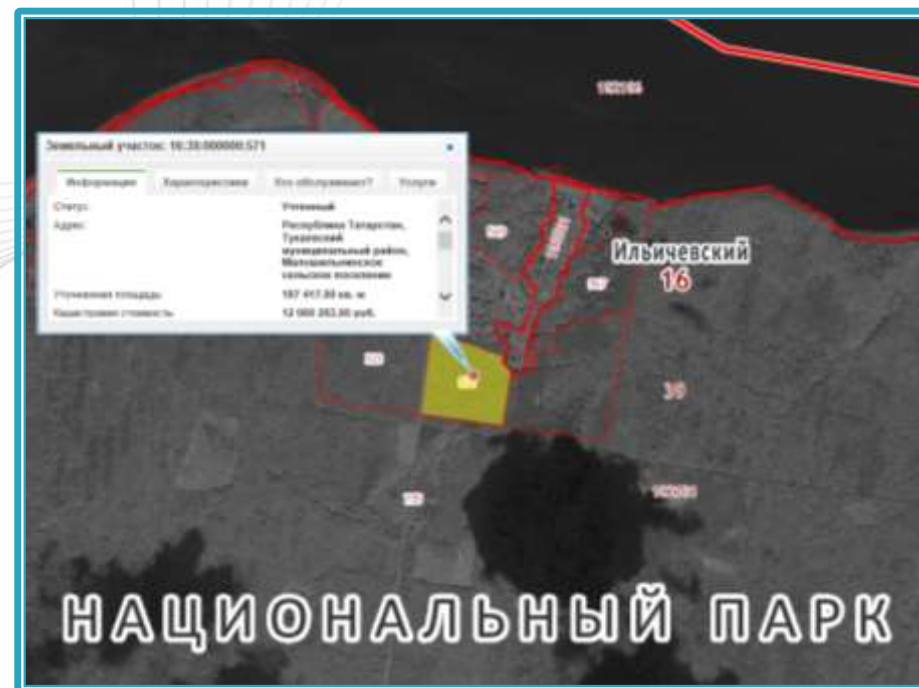

ЛОТ № 48

Земельный участок

кадастровый номер 16:39:000000:571

общей площадью 187 417 кв.м.

Начальная стоимость: от 1 кв.м. 300 руб.

Объект права: Земельный участок, категория земель: земли промышленности, энергетики, транспорта, связи, радиовещания, телевидения, информатики, земли для обеспечения космической деятельности, земли обороны, безопасности и земли иного специального назначения, разрешенное использование: Для строительства пионерских лагерей.